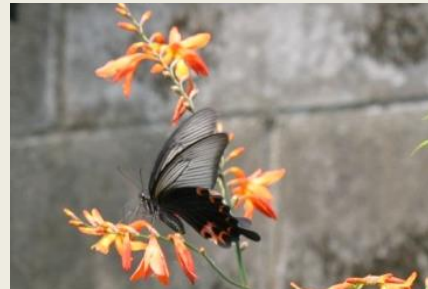

⑥ モントブレチア&蝶 (5-7-7)